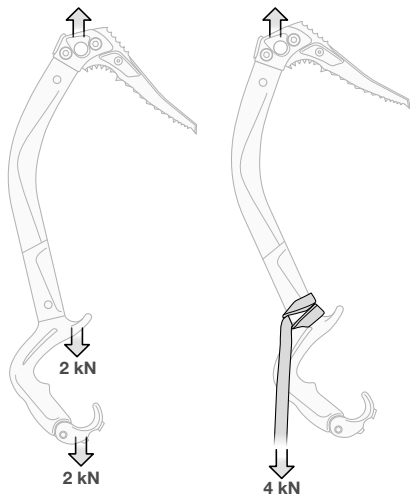

Attachment point strength
Résistance des points d'attache

Accessories and spare parts
compatibility
Compatibilité accessoires
et pièces de rechange

[PETZL.COM](https://www.petzl.com)

[PETZL.COM](https://www.petzl.com)

Latest version
Dernière version

Other languages
Autres langues

Technical tips
Conseils techniques

PPE checking
Fiche de contrôle EPI

PETZL
FR-38920 Crolles
Crdex 105A
PETZL.COM
ISO 9001 © Petzl
Made in France

UIAA

Dry tooling and high-level ice climbing axe.
Piolet d'escalade sur glace de haut niveau et de drytooling.

Head fitting / Montage de la tête

GRIPREST ERGONOMIC

3 positions

3 positions

Preparation
Préparation