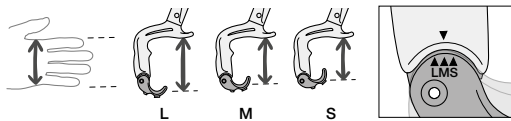

UIAA

Dry tooling and high-level ice climbing axe.
Piolet d'escalade sur glace de haut niveau et de drytooling.

Head fitting / Montage de la tête

GRIPREST ERGONOMIC

3 positions

3 positions

Preparation
Préparation