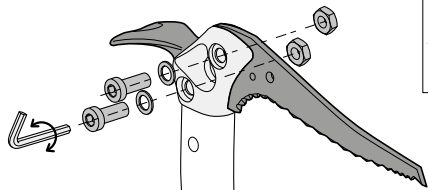

UIAA

Dry tooling and high-level ice climbing axe.
Piolet d'escalade sur glace de haut niveau et de drytooling.

Head fitting / Montage de la tête

GRIPREST ERGONOMIC

3 positions

3 positions

Preparation
Préparation