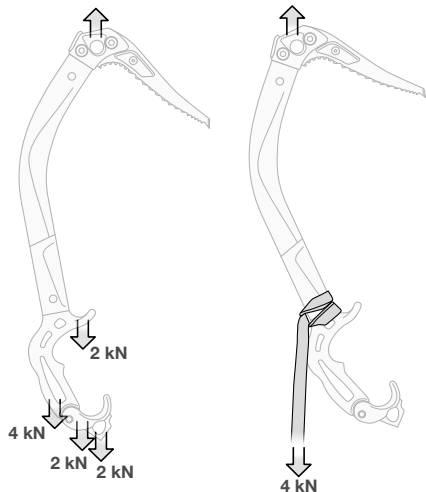

Attachment point strength  
Résistance des points d'attache

Accessories and spare parts  
compatibility  
Compatibilité accessoires  
et pièces de rechange

[PETZL.COM](https://www.petzl.com)

[PETZL.COM](https://www.petzl.com)

Latest version  
Dernière version

Other languages  
Autres langues

Technical tips  
Conseils techniques

PPE checking  
Fiche de contrôle EPI

PETZL  
FR-38920 Crolles  
Crdex 105A  
**PETZL.COM**  
ISO 9001 © Petzl  
Made in France

UIAA

Ice climbing axe.  
Piolet d'escalade sur glace.

50 cm

## Head fitting / Montage de la tête