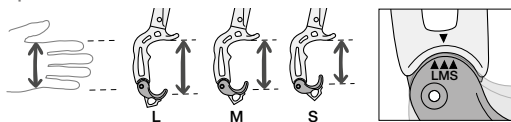

GRIPREST NOMIC

3 positions
3 positions