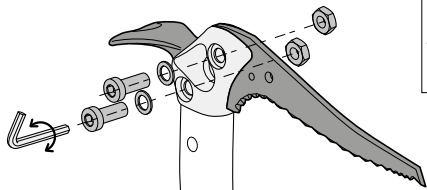

UIAA

Ice climbing axe.  
Piolet d'escalade sur glace.

50 cm

## Head fitting / Montage de la tête