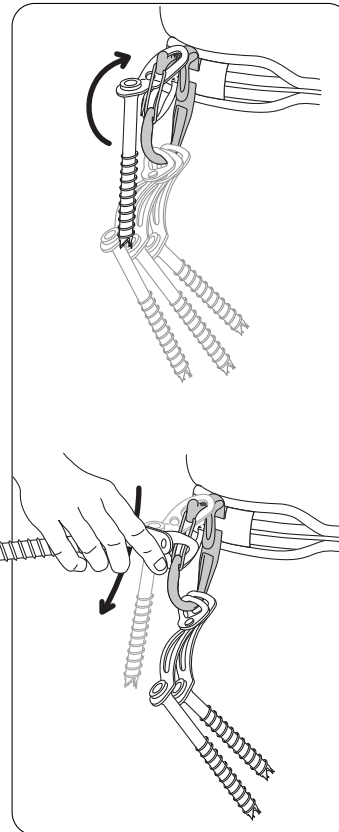

3 year guarantee - Patented

CARITOO

P42

(EN) Accessory tool holder
(FR) Accessoire porte-outils
(DE) Zubehör Gerätehalter
(IT) Accessorio portamateriale
(ES) Accesorio portamaterial

25 g

maxi : 0,05 kN
(5 kg)

1. Installation

Made in Italy