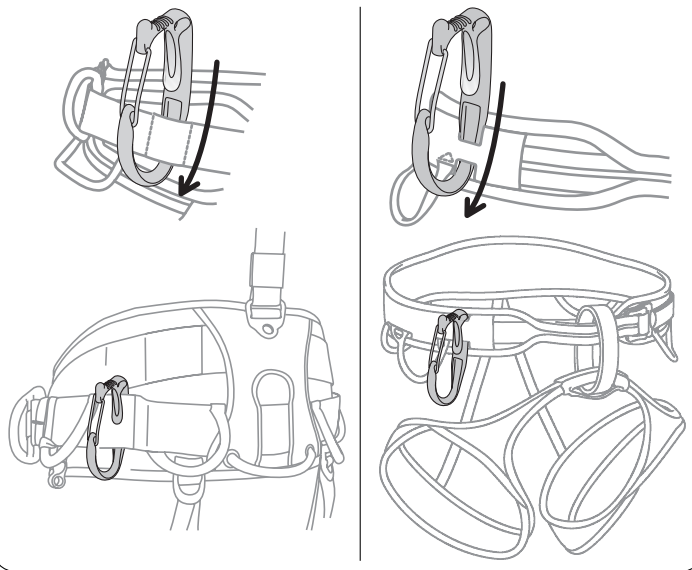

3 year guarantee - Patented

CARITOO

P42

(EN) Accessory tool holder
(FR) Accessoire porte-outils
(DE) Zubehör Gerätehalter
(IT) Accessorio portamateriale
(ES) Accesorio portamaterial

25 g

maxi : 0,05 kN
(5 kg)

1. Installation

Made in Italy