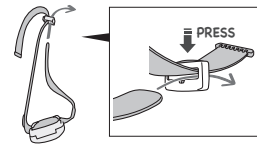

Switching off / Eteindre

Automatic shut-off / Extinction automatique

Mounting the headband

Montage du bandeau