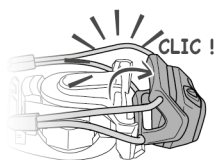

BINDI

TIKKINA
TIKKA
TACTIKKA
ACTIK
ACTIK CORE

BINDI