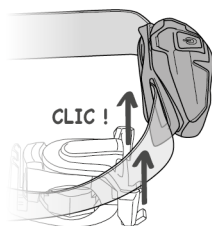

TIKKINA
TIKKA
TACTIKKA
ACTIK
ACTIK CORE