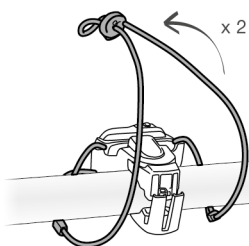

BINDI

TIKKINA
TIKKA
TACTIKKA
ACTIK
ACTIK CORE

BINDI