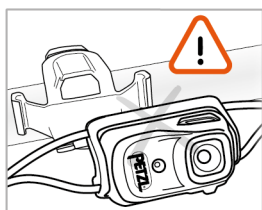

BINDI

TIKKINA
TIKKA
TACTIKKA
ACTIK
ACTIK CORE

BINDI