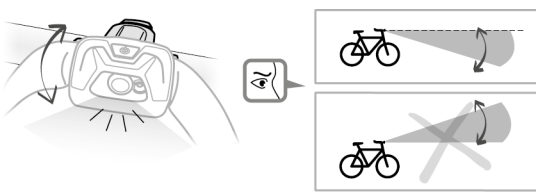

BIKE ADAPT

Accessory for mounting a headlamp on a bicycle handlebar.
 Accessoire de fixation d'une lampe sur un guidon de vélo.

1.

2.

3.

4.

PETZL.COM

Latest version
Dernière version