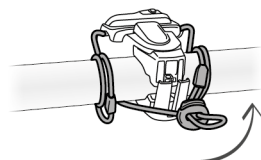

BINDI

TIKKINA
TIKKA
TACTIKKA
ACTIK
ACTIK CORE

BINDI