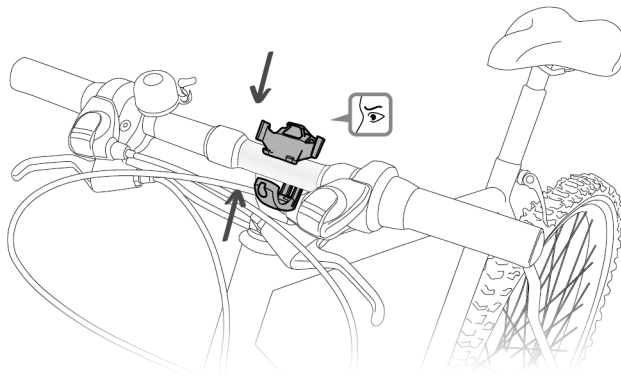

BIKE ADAPT

Accessory for mounting a headlamp on a bicycle handlebar.
 Accessoire de fixation d'une lampe sur un guidon de vélo.

1.

2.

3.

4.

PETZL.COM

Latest version
Dernière version