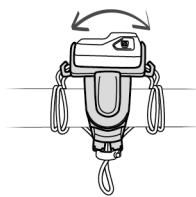

BINDI

TIKKINA
TIKKA
TACTIKKA
ACTIK
ACTIK CORE

BINDI