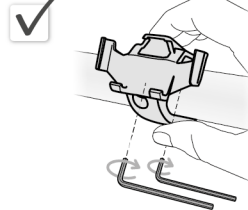

BIKE ADAPT

Accessory for mounting a headlamp on a bicycle handlebar.
 Accessoire de fixation d'une lampe sur un guidon de vélo.

1.

2.

3.

4.

PETZL.COM

Latest version
Dernière version