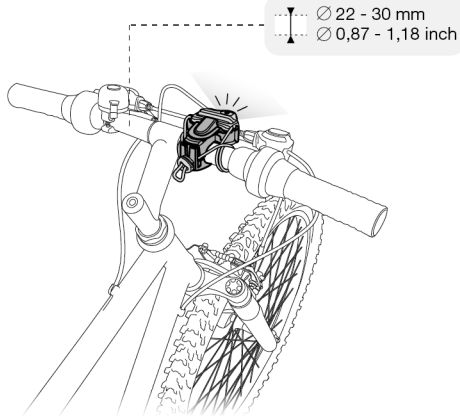

BIKE ADAPT

Accessory for mounting a headlamp on a bicycle handlebar.
 Accessoire de fixation d'une lampe sur un guidon de vélo.

1.

2.

3.

4.

PETZL.COM

Latest version
Dernière version