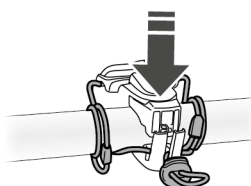

BINDI

TIKKINA
TIKKA
TACTIKKA
ACTIK
ACTIK CORE

BINDI