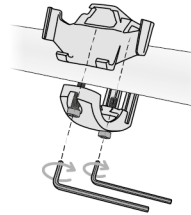

BIKE ADAPT

Accessory for mounting a headlamp on a bicycle handlebar.
 Accessoire de fixation d'une lampe sur un guidon de vélo.

1.

2.

3.

4.

PETZL.COM

Latest version
Dernière version