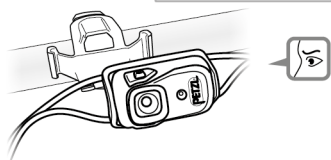

BINDI

TIKKINA
TIKKA
TACTIKKA
ACTIK
ACTIK CORE

BINDI